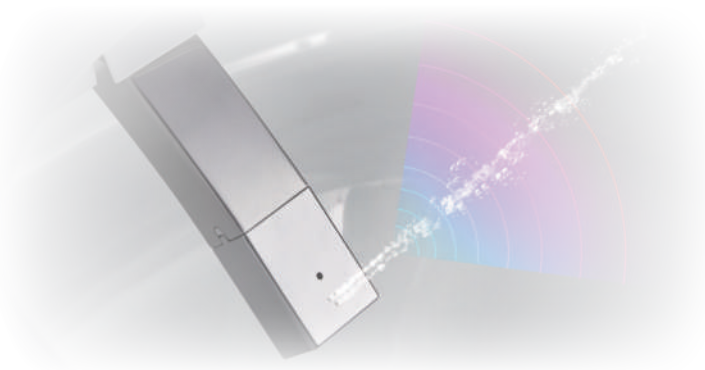

冷熱雙感按摩臀部專享水療 SPA ——

專設 5 秒冷水，10 秒熱水交替按摩清洗

冷熱水交替循環按摩，往復刺激促進肛門收縮，有效預防痔瘡便秘。