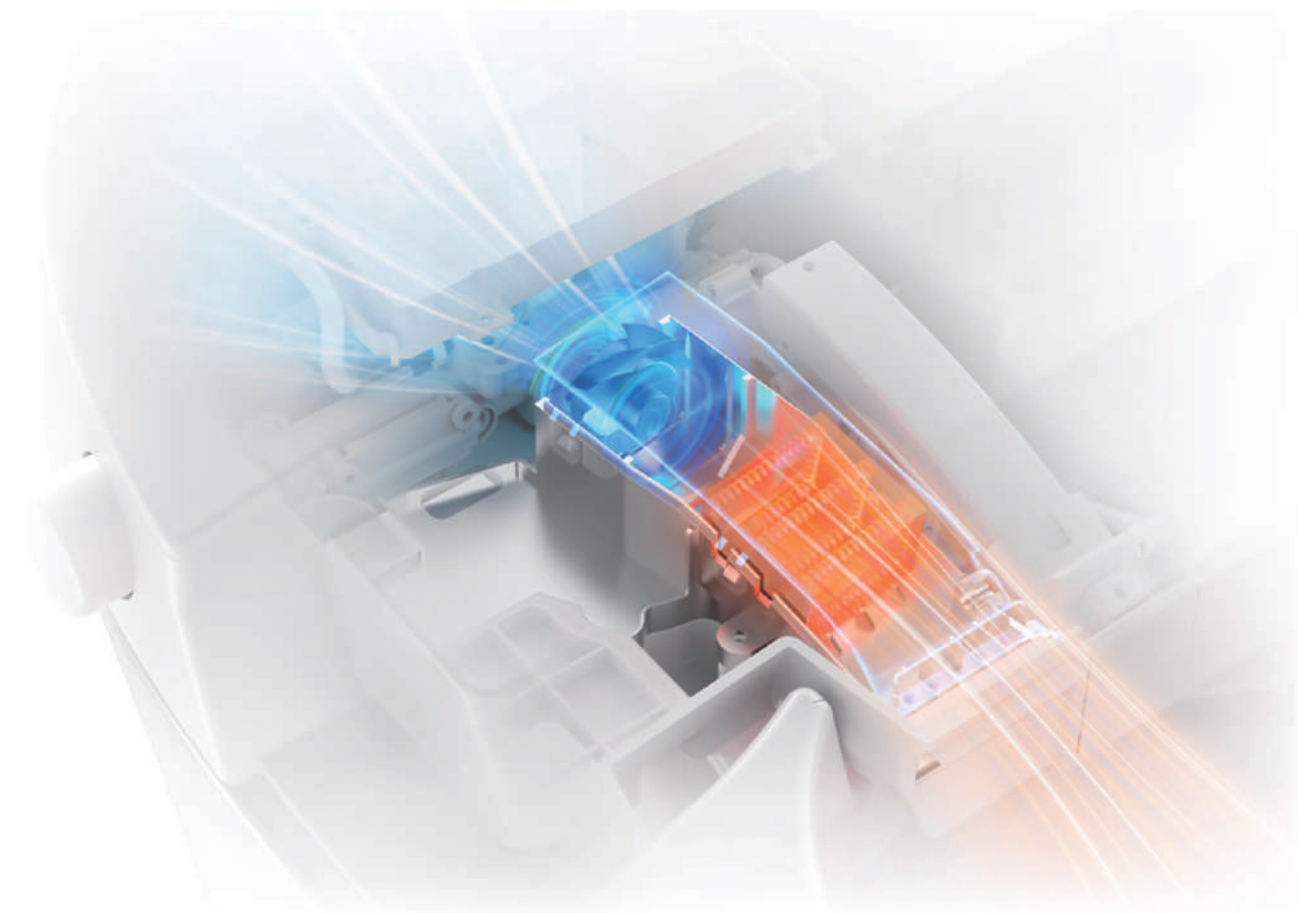

暖風烘乾 Plus —— 三段風速告別衛生紙時代

透過對烘乾裝置改良風道、風機、電熱絲的結構以及吹風方式來提高烘乾效率，讓烘乾從原本一段成為三段可調節風速，從而大幅縮短烘乾時間並提升使用舒適體驗。