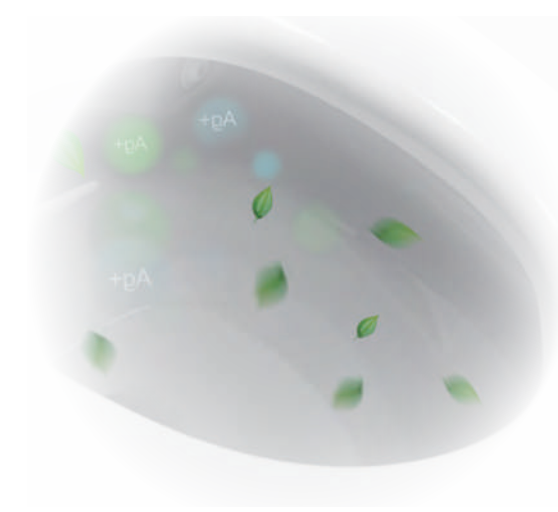

自潔釉面 ——

超光滑底釉 + 銀離子複合釉，抑制細菌生長；除了抑菌，釉均勻光滑防止污垢黏著

抗菌表面塗層，有效降低細菌的生長。