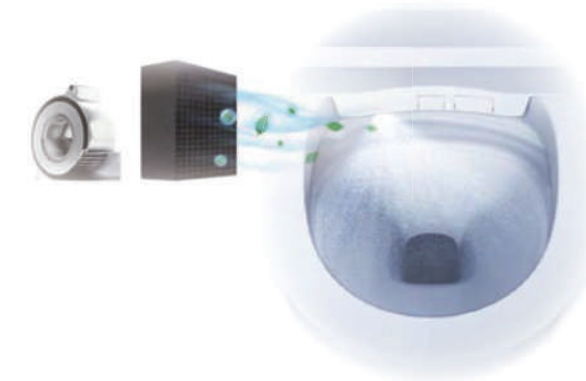

### 自動除臭 ——

將臭氣完全吸入光觸除臭界質中快速過濾

從根源上解決臭味問題，將各種有害、異味氣體淨化後排出，除臭效果達到 99% 以上，更環保節能。