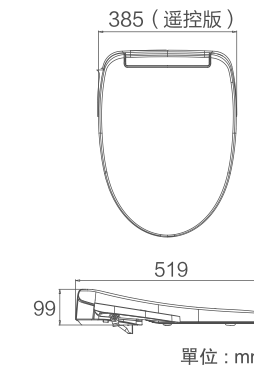

產品型號 T6R

產品尺寸：519mm x 385mm x 99mm

洗淨方式：瞬間加熱式

額定電壓：110V

功能	安全感							貼心感			信賴感		寵悅感							自由感			靈感															
	翻用紫外線殺菌	防火	防止逆流	奈米抗菌	空氣隔離	噴頭自潔	噴嘴清洗	水質過濾	通電開機	自動清洗	智能節電	便座/便蓋緩降	座圈感應	夜間柔光	水路連接	記憶功能	八重保護	暖風烘乾 TCS	暖風烘乾	通風排毒	無限轉洗	掃洗/往復清洗	臀洗/往復清洗	冷熱按摩	水壓調節	水溫調節	管位調節	噴嘴位置調節	氣泡沖水	風溫調節	座溫調節	座圈加熱	遙控控制	著座感應	便捷拆卸	恢復出廠值	極簡主義外觀	
T6	●	●	●	●	●	●	●	●	●	●	●	●	●	●	●	●	-	●	●	●	●	●	●	●	●	●	●	●	●	●	●	●	●	●	●	●	●	
T6R	●	●	●	●	●	●	●	●	●	●	●	●	●	●	●	●	●	●	●	●	●	●	●	●	●	●	●	●	●	●	●	●	●	●	●	●	●	●