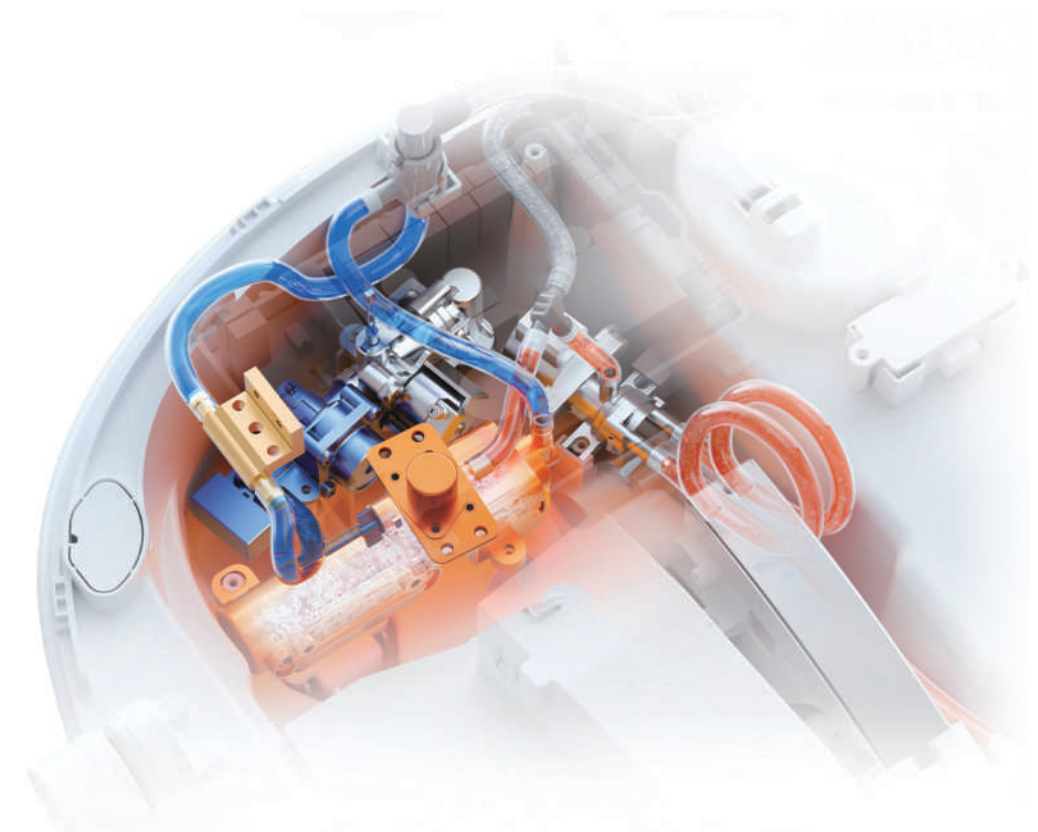

### 奈米稀土瞬熱技術 —— 0.1 秒瞬間加熱

採用高科技奈米稀土加熱管道，耐用材質更穩定，水流通過 0.1 秒瞬間加熱，活水暢洗不等待。

100%

健康活水

0.2 元

日均用電

0.2 秒

水溫加熱至 35° C