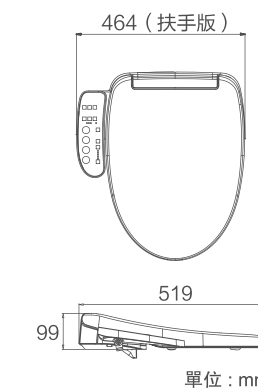

SANIWISE T 系列 | 電子智能馬桶座

產品型號 T6

產品尺寸：519mmx464mmx99mm

洗淨方式：瞬間加熱式

額定電壓：110V

功能	安全感							貼心感			信賴感		寵悅感								自由感		靈感																
	翻用紫外線殺菌	防火	防止逆流	奈米抗菌	空氣隔離	噴頭自潔	噴嘴清洗	水質過濾	通電開機	自動清洗	智能節電	便座/便蓋緩降	座圈感應	夜間柔光	水路連接	記憶功能	八重保護	暖風烘乾 TCS	暖風烘乾	通風排毒	無限轉洗	掃洗/往復清洗	臀洗/往復清洗	臀洗/往復清洗	冷熱按摩	水壓調節	水溫調節	管位調節	噴嘴位置調節	氣泡沖水	風溫調節	座溫調節	座圈加熱	遙控控制	著座感應	便捷拆卸	恢復出廠值	極簡主義外觀	
T6	●	●	●	●	●	●	●	●	●	●	●	●	●	●	●	●	-	●	●	●	●	●	●	●	●	●	●	●	●	●	●	●	●	●	●	●	●	●	●
T6R	●	●	●	●	●	●	●	●	●	●	●	●	●	●	●	●	●	●	●	●	●	●	●	●	●	●	●	●	●	●	●	●	●	●	●	●	●	●	●